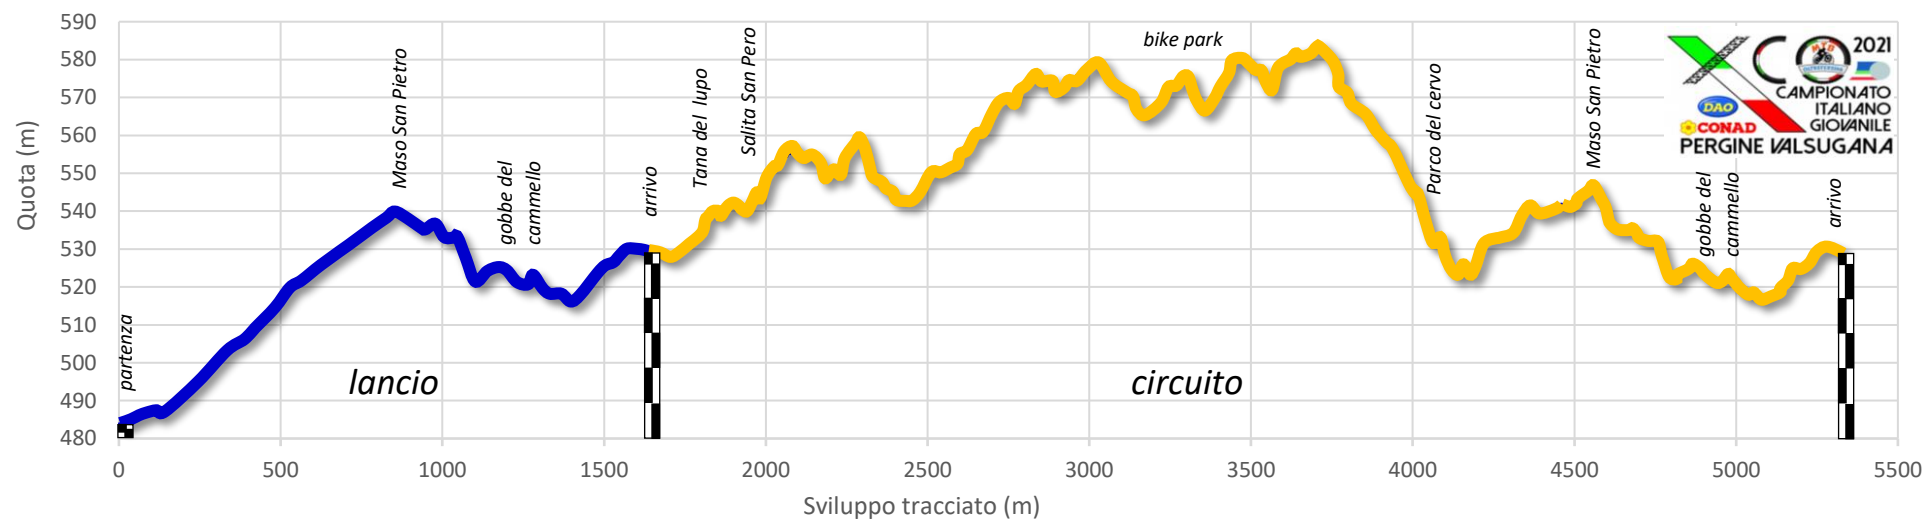

### Profilo altimetrico circuito XCO Pergine Valsugana - TN- Campionato italiano giovanile - 05-06 giugno 2021

Tratte	Lunghezza 3D	Quota minima	Quota massima	▽ Dislivello negativo	△ Dislivello positivo
<b>lancio</b>	1.560 m	484 m slm	540 m slm	- 39 m	+ 84 m
<b>circuito di gara</b>	3.747 m	516 m slm	583 m slm	- 215 m	+ 215 m